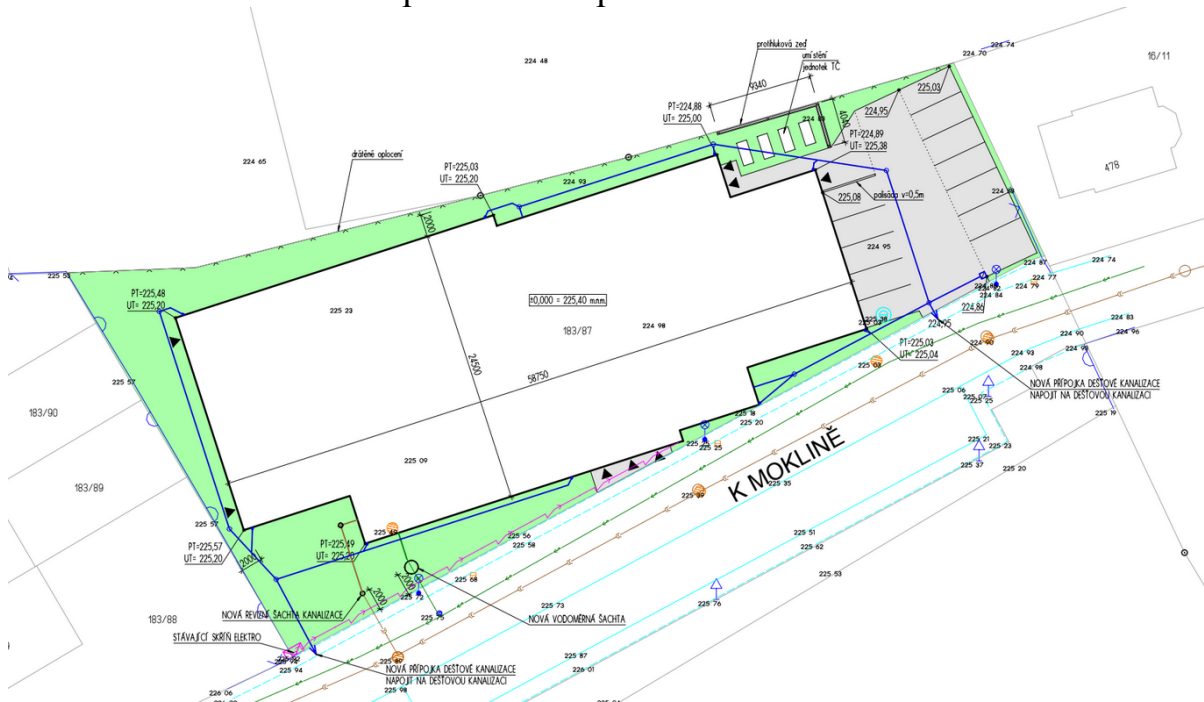

Multifunkční dům

RADIM FOJTŮ

Multifunkční dům se skládá ze dvou stavebních částí. V jedné bude sál určený pro sportovní a kulturní akce, zatímco ve druhé části budovy v přízemí bude restaurace s terasou a technickým zázemím. V prvním patře pak budou místnosti dispozičně řešeny až dle určení účelu využití např. dětské spolky, služby, lékař, knihovna apod. Ve druhém patře je velká místnost pro případné fitness aktivity. Konečný způsob využití jednotlivých místností bude nakonec v rukou zastupitelstva obce.

LOKACE BUDOVY

Budova bude situována naproti hřišti u parkoviště.

Obr. 8 Výkres MD