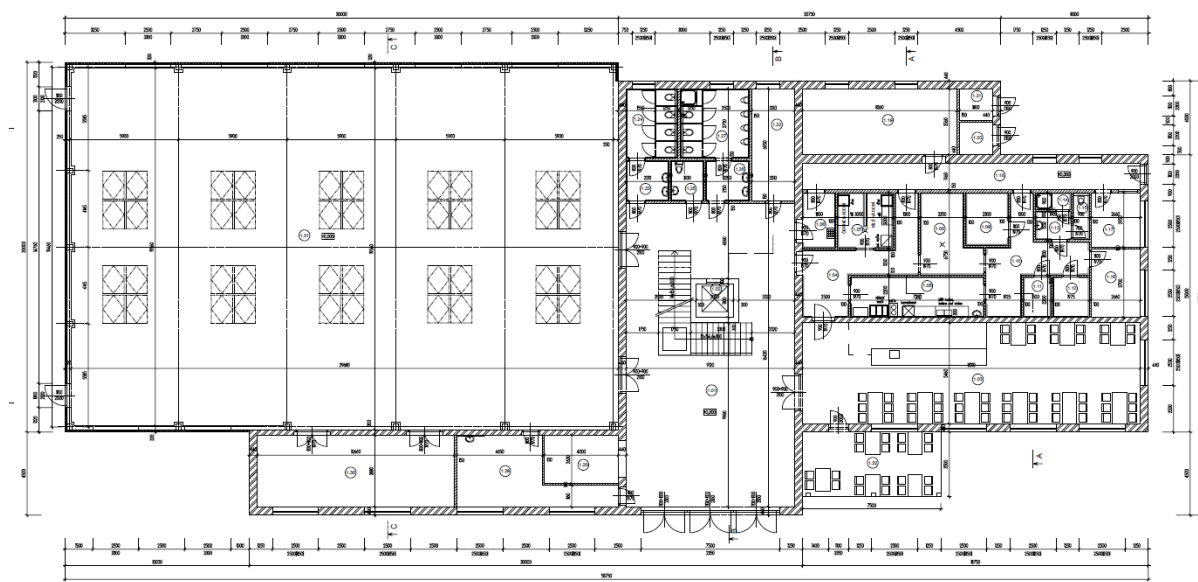

PŮDORYS BUDOVY

Obr. 9 Půdorys MD

Detailní informace o celém projektu včetně rozpočtu projektu a jeho dílčích částí najdete na:

<http://www.obecpostrizin.cz/obec-183/stavby-a-rekonstrukce-v-obci/stavby-pred-realizaci/multifunkcni-dum/>

Postřižinská velikonoční cesta

LUCIE KOUDELKOVÁ

I letošní Velikonoce byly poznamenány koronavirovou pandemií a nemohly proběhnout tak, jak je známe. Proto připravila kulturní komise, nejen pro děti, cestu, při které si mohli všichni vyzkoušet své znalosti o Velikonocích. Zajíčkovu velikonoční cestu s plněním různých úkolů si pro své děti připravila i MŠ Postřižín. Ta v rámci distanční výuky nachystala pro děti ještě jedno drobné překvapení. Jelikož děti nemůžou za zvířátky do ZOO, přišla zvířátka za dětmi alespoň na obrázcích umístěných na plotě u MŠ.

ČEZ a zveřejňování informací

Na stránkách obce je umístěn banner, kde budou informace o přerušení dodávky energie. Když na banner kliknete, objeví se ulice, na které dochází k odstávce el. energie.

Od 1. 1. 2021 se již nevělepují papírová oznámení a přecházíme na elektronický způsob informování. Každý zákazník si může sjednat zasílání upozornění na plánované odstávky ke svému odběrnému místu e-mailem nebo SMS zdarma na

www.cezdistribuce.cz/sluzba.

Pro veřejnost jsou informace k dispozici také na stránkách

www.cezdistribuce.cz/odstavky,

a to vždy nejpozději 15 dnů před konáním odstávky.

Roušky a respirátory seniorům

Epidemiologická situace se ani po roce nezlepšila, proto obec opět zajistila pro naše seniory roušky a respirátory. S jejich roznášením pomohla sociální komise, za což jim patří poděkování.