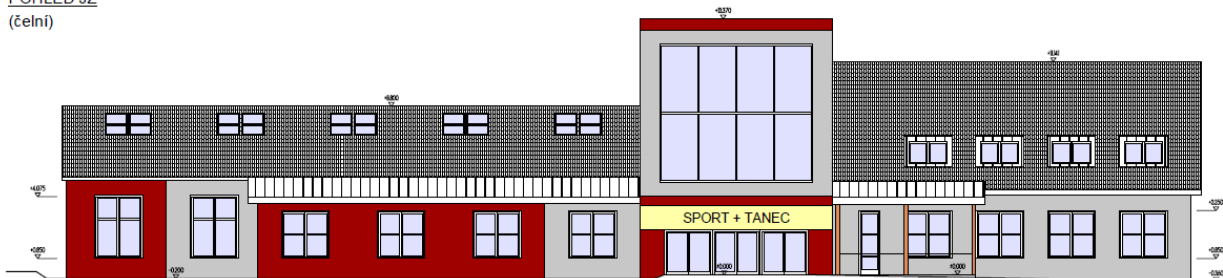

POHLED JZ
(čelní)

POHLED SZ
(zadní)

Obr. 1 Nový multifunkční dům pohledy JZ a SZ

Nový multifunkční dům

RADIM FOJTŮ

Vážení občané, vzhledem k častým dotazům Vás tímto informujeme o záměru výstavby multifunkčního domu. Kompletní dokumentaci včetně technických zpráv najdete na webu obce v záložce obec/stavby a rekonstrukce v obci. Vzhledem k finanční náročnosti celého projektu se zastupitelé dohodli na výstavbě multifunkčního domu po ročních etapách, aby nedošlo k velkému finančnímu zatížení při výdajích z obecního rozpočtu.